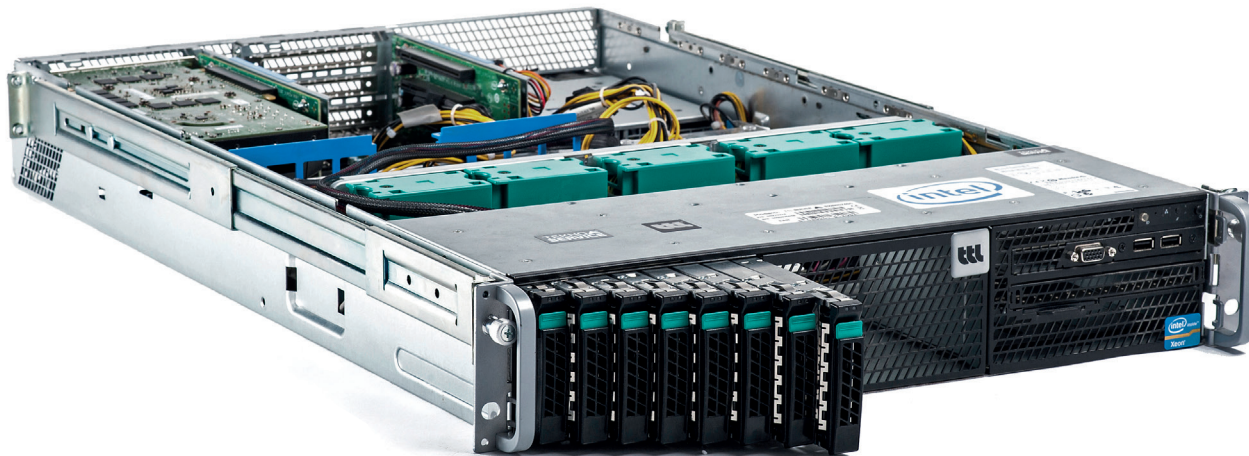

TTL SERVER RACK

La infraestructura que su empresa necesita

Ficha técnica

Chasis

Procesador

Memoria

Disco duro

Undad óptica

Gestión remota

RAID

Alimentación

Red

TK-1200R

Rack 1U

Hasta 2 Intel® Xeon™ E3 / E5

DDR3 1600 Mhz ECC Quad Channel

SAS / SATA 6 Gbps Hot Swap

Opcional

Incluida

Raid SW & HW

Doble redundante Hot Swap

4 x 1Gb Ethernet

TK-2200R

Rack 2U

Disco duro SSD

5 años de garantía in-situ

Módulos de comunicaciones y almacenamiento

Technology Provider
Platinum 2020

TTL SERVER RACK

La infraestructura que su empresa necesita

Ficha técnica	TK-HPAC2800R	TK-HPC2400R	TK-6000R
Chasis	Rack 2U - Hasta 4 nodos HPC - Sistema de alta densidad	Rack 2U - Hasta 4 procesadores HPC - Sistema de alta densidad	Rack 6U - Hasta 6 nodos Sistema de alta disponibilidad
Procesador	Hasta 8 Intel® Xeon™ E5	Hasta 4 Intel® Xeon™ E5	Hasta 12 Intel® Xeon™ E5
Memoria	DDR3 1600 Mhz ECC Quad Channel	DDR3 1600 Mhz ECC Quad Channel	DDR3 1600 Mhz ECC Quad Channel
Disco duro	SAS / SATA 6 Gbps Hot Swap	SAS / SATA 6 Gbps Hot Swap	SAS / SATA 6 Gbps Hot Swap Cabina de discos integrada
Unidad óptica	Opcional	Opcional	Opcional
Gestión remota	Incluida	Incluida	Incluida
RAID	Raid SW & HW	Raid SW & HW	Raid HW
Alimentación	Doble redundante Hot Swap	Doble redundante Hot Swap	Hasta 4 redundante Hot Swap
Red	4 x 1Gb Ethernet por nodo	4 x 1Gb Ethernet	Switch Gb Ethernet Gestionable L2