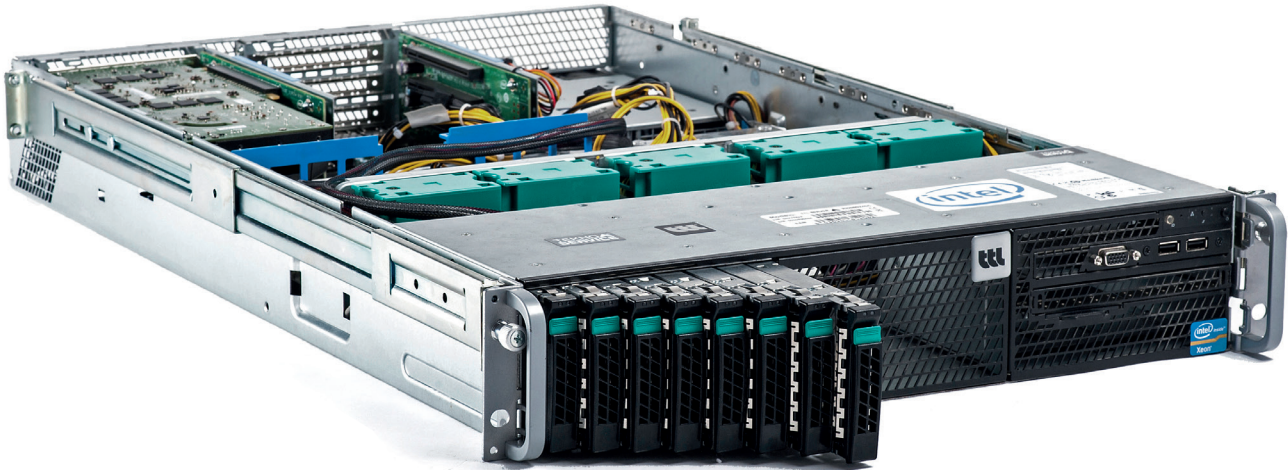

TTL SERVER RACK

La infraestructura que su empresa necesita

Ficha técnica	TK-HPAC2800R	TK-HPC2400R	TK-6000R
Chasis	Rack 2U - Hasta 4 nodos HPC - Sistema de alta densidad	Rack 2U - Hasta 4 procesadores HPC - Sistema de alta densidad	Rack 6U - Hasta 6 nodos Sistema de alta disponibilidad
Procesador	Hasta 8 Intel® Xeon™ E5	Hasta 4 Intel® Xeon™ E5	Hasta 12 Intel® Xeon™ E5
Memoria	DDR3 1600 Mhz ECC Quad Channel	DDR3 1600 Mhz ECC Quad Channel	DDR3 1600 Mhz ECC Quad Channel
Disco duro	SAS / SATA 6 Gbps Hot Swap	SAS / SATA 6 Gbps Hot Swap	SAS / SATA 6 Gbps Hot Swap Cabina de discos integrada
Unidad óptica	Opcional	Opcional	Opcional
Gestión remota	Incluida	Incluida	Incluida
RAID	Raid SW & HW	Raid SW & HW	Raid HW
Alimentación	Doble redundante Hot Swap	Doble redundante Hot Swap	Hasta 4 redundante Hot Swap
Red	4 x 1Gb Ethernet por nodo	4 x 1Gb Ethernet	Switch Gb Ethernet Gestionable L2

Software y servicios

Sistema operativo	Windows Server / VMware / Linux
Garantía	3 años de garantía in-situ
Transporte	Incluido

Ampliaciones recomendadas

Disco duro SSD
5 años de garantía in-situ
Módulos de comunicaciones y almacenamiento